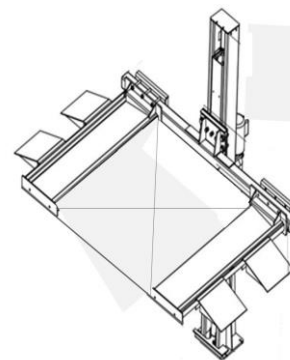

Standard XL 3600

3

3er Triplex

Bestell Nr.333

Triplex 3 Fahrzeuge
 Traglast pro Fahrzeug 3000kg
 Durchfahrt zw.Säulen 2290mm
 Unterfahrhöhe 1. Auto unten max.1700mm
 Unterfahrhöhe 2. Auto max.1600mm
 3.Fahrzeug unbegrenzt je nach Deckenhöhe
 Säulenhöhe 4300mm
 Rampenlänge 4200mm
 Rampenbreite 1900mm
 Gesamtlänge 5155mm
 Gesamtbreite 2670mm
 Preis 7495.-
 Bei 3 Fahrzeugen mit 1600mm Höhe wird eine Deckenhöhe von mindestens 5100mm benötigt.

2

1

Kein Fahrwerk möglich
 Fundament erforderlich

1 Säulen Quad Motorrad

Bestell Nr.2000

Tragkraft 700kg
 Säulenhöhe 2830mm
 Unterfahrhöhe 1650mm
 Plattformgröße 2700x1600mm
 Preis 2270.-

Bestell Nr.40
 Tragkraft 4000kg
 Hubhöhe 1900mm
 Unterfahrhöhe 1750mm
 Gesamtbreite 2650mm
 Rampenlänge 4200mm
 Rampenbreite 1900mm
 Durchfahrt zw. Säulen 2399mm
 Standard Version Preis 3095.-
 Premium Version 3195.-