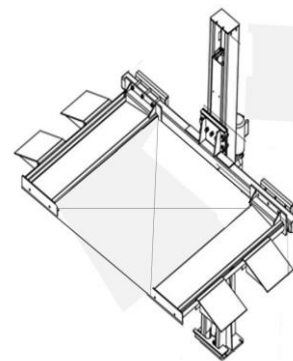

Standard XL 3600

3

3er Triplex

Bestell Nr.333

Triplex 3 Fahrzeuge
 Traglast pro Fahrzeug 3000kg
 Durchfahrt zw.Säulen 2290mm
 Unterfahrhöhe 1. Auto unten max.1700mm
 Unterfahrhöhe 2. Auto max.1600mm
 3.Fahrzeug unbegrenzt je nach Deckenhöhe
 Säulenhöhe 4300mm
 Rampenlänge 4200mm
 Rampenbreite 1900mm
 Gesamtlänge 5155mm
 Gesamtbreite 2670mm
 Preis 7495.-
 Bei 3 Fahrzeugen mit 1600mm Höhe wird eine Deckenhöhe von mindestens 5100mm benötigt.

2

1

Kein Fahrwerk möglich
 Fundament erforderlich

1 Säulen Quad Motorrad

Bestell Nr.2000

Tragkraft 700kg
 Säulenhöhe 2830mm
 Unterfahrhöhe 1650mm
 Plattformgröße 2700x1600mm
 Preis 2270.-

Bestell Nr.40
 Tragkraft 4000kg
 Hubhöhe 1900mm
 Unterfahrhöhe 1750mm
 Gesamtbreite 2650mm
 Rampenlänge 4200mm
 Rampenbreite 1900mm
 Durchfahrt zw. Säulen 2399mm
 Standard Version Preis 3095.-
 Premium Version 3195.-